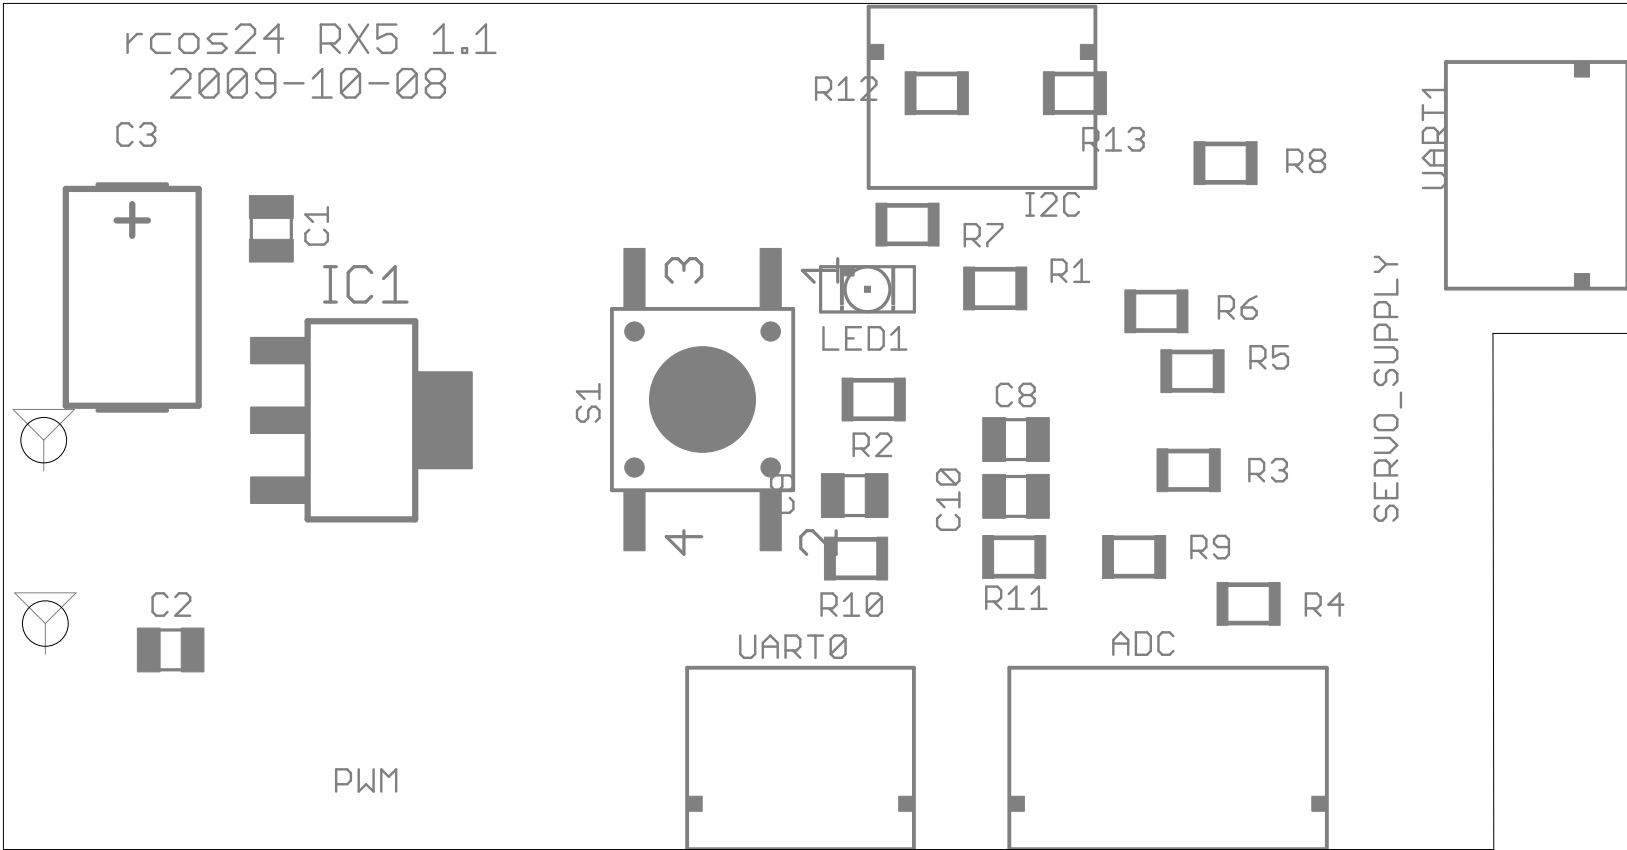

rcos24 RX5 1.1  
2009-10-08

PWM